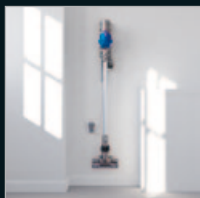

Puerto de carga

Para recargar y almacenar la máquina y sus accesorios cuando no se usa.