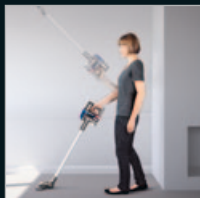

Tubo desmontable de largo alcance

Le permite alcanzar los rincones más altos, más bajos y difíciles.

Tubo de aluminio ligero: 663mm

Cepillo motorizado con cerdas de fibra de carbono

Diseñado para aspirar con cuidado el polvo fino de suelos duros gracias a las hileras de filamentos ultra finos de fibra de carbono. Las cerdas giratorias de nylon limpian la suciedad seca de las alfombras.

Simplemente presione el botón para vaciarlo.

Limpieza de escaleras

Acople el cepillo motorizado directamente a la máquina para limpiar las escaleras.

Puerto de carga

Para recargar y almacenar la máquina y sus accesorios cuando no se usa.

Arriba, abajo y en el medio

Incluye accesorios y un tubo para limpiar todo tipo de suelos y los espacios más difíciles.

Contacto constante con el suelo

El cepillo se mantiene plano en el suelo cuando tire de la máquina y cuando esté en paralelo con el suelo.