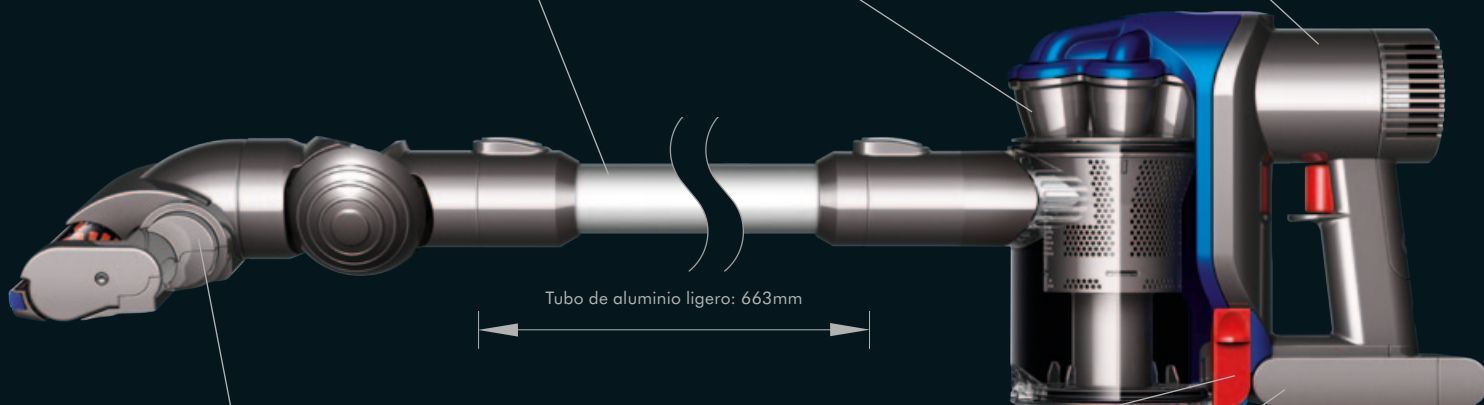

dyson digital slim

El doble de potencia de succión

El doble de potencia de succión que cualquier otra aspiradora sin cable mientras se usa.

Tecnología Root Cyclone™

Tecnología patentada que no pierde potencia de succión mientras aspira.

Motor digital Dyson

Hasta 3 veces más rápido que los motores convencionales. La convierte en la aspiradora sin cable más eficaz energéticamente.

Selector de potencia

15 minutos

Hasta 15 minutos de alta succión constante. (En función de la potencia seleccionada).

Tubo desmontable de largo alcance

Le permite alcanzar los rincones más altos, más bajos y difíciles.

Tubo de aluminio ligero: 663mm

Cepillo motorizado con cerdas de fibra de carbono

Diseñado para aspirar con cuidado el polvo fino de suelos duros gracias a las hileras de filamentos ultra finos de fibra de carbono. Las cerdas giratorias de nylon limpian la suciedad seca de las alfombras.

Vaciado higiénico del cubo

Simplemente presione el botón para vaciarlo.

Batería de ion-litio de 22,2 v

Libera la carga uniformemente. Recarga hasta 3 veces más rápido que otras.

Accesorio multifunción

La boquilla se convierte en un cepillo para limpiar el polvo.